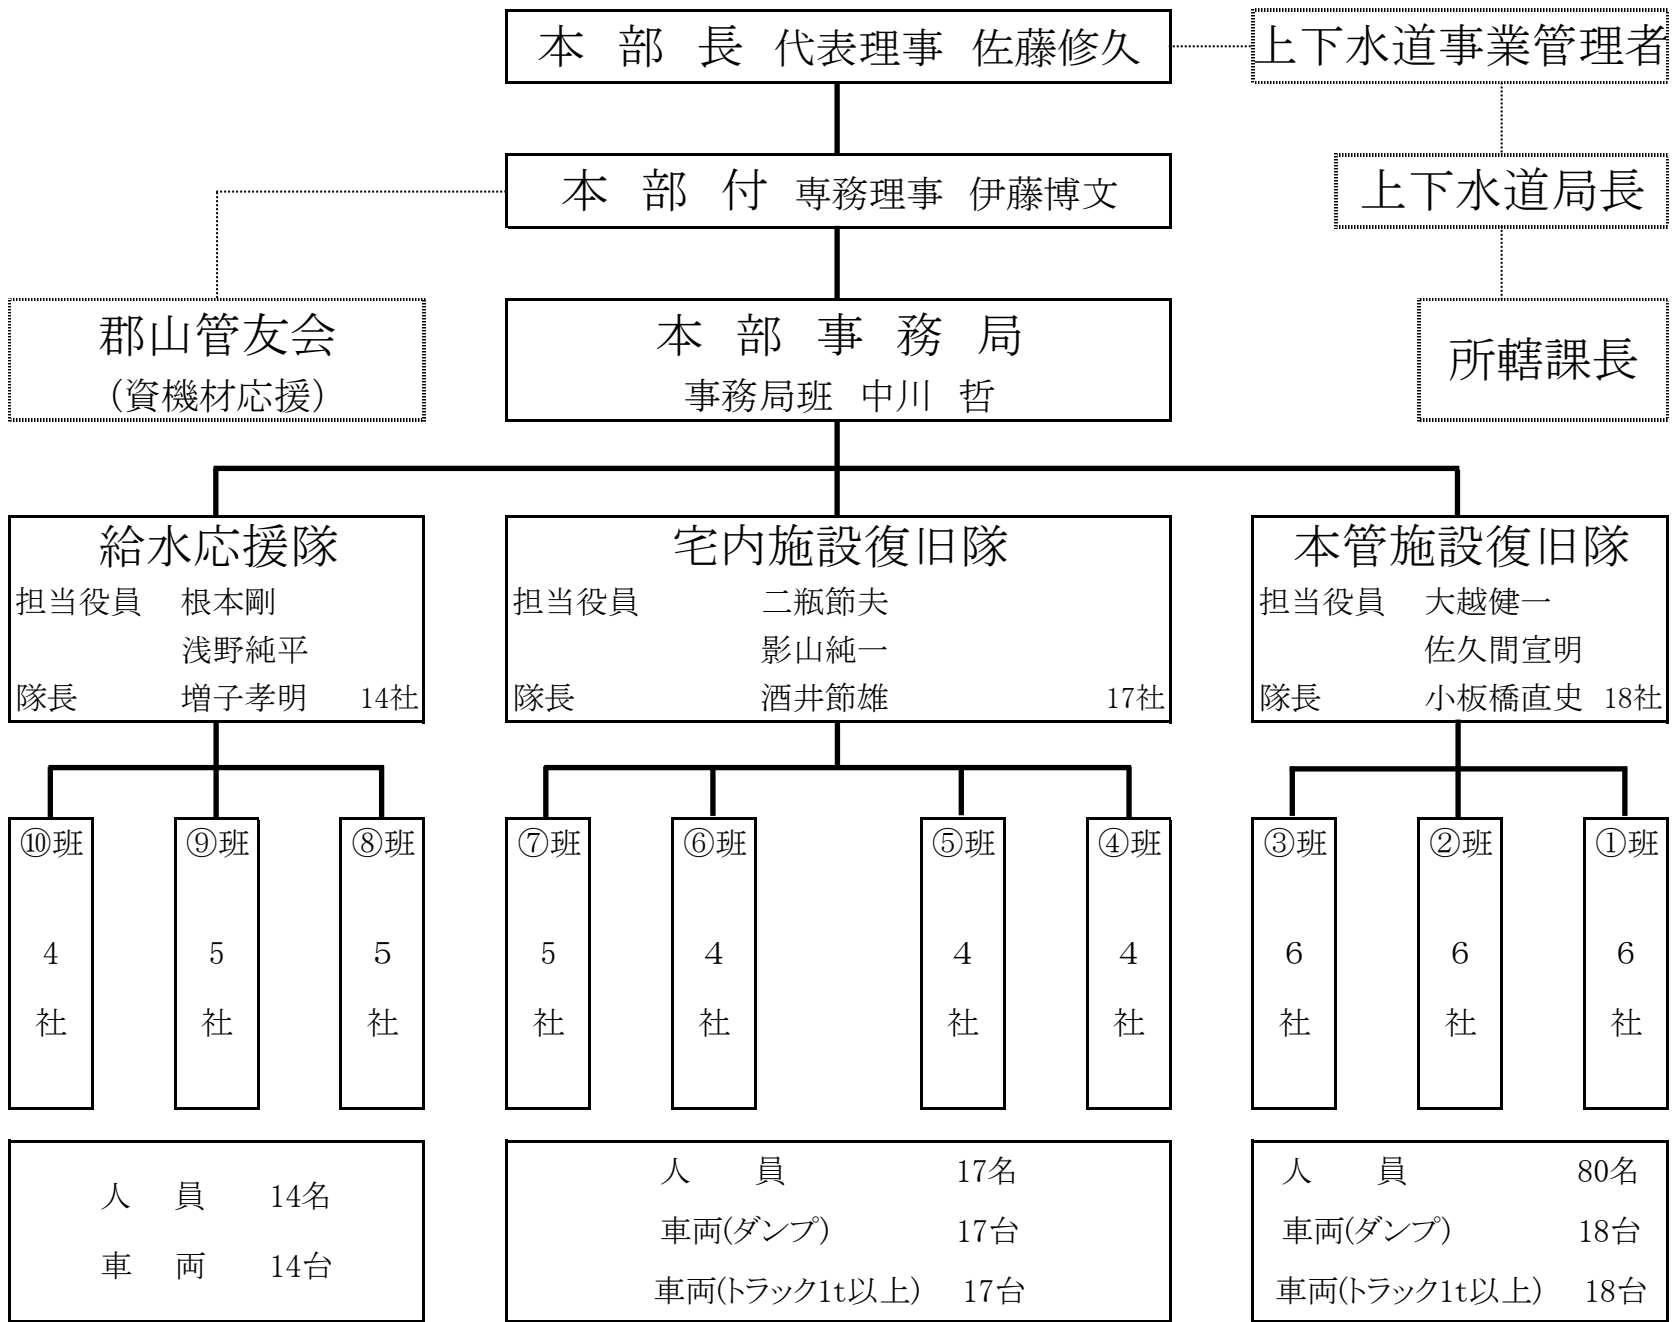

郡山市管工事協同組合防災・災害復旧隊組織表

令和2年5月18日

防災・災害復旧隊班区分表				
本管施設復旧隊				
第①班	班長 小板橋工業所	ム ツ ミ 山元工業所	新田工業所 服部設備	鈴木建設工業
第②班	班長 大越工業所	S・W・S 増朋設備	田母神工業所 平成工業	東液流通
第③班	班長 東洋設備工業	エ ン ド ウ 根本ポンプ工業	村上設備工業 安積工業	富士工業
宅内施設復旧隊				
第④班	班長 三光設備	大 桃 工 業 吉田設備工業	ハリマ設備	
第⑤班	班長 若佐住設	新 鳳 産 伸	民井工業所	
第⑥班	班長 ライフウォーター	橋 中 屋 設 備 橋 中 屋 設 備	管工商事	
第⑦班	班長 スズキ住器	カ ナ メ ダ ユ ー ア イ	熊田風呂店 豊玉工業	
給水応援隊				
第⑧班	班長 エヌエス工業	島 工 業 共栄設備工業	伊藤設備 福島ファイブ工業	
第⑨班	班長 浅野工業	赤木設備工業 TOHOピクス	石田工業所 三洋設備	
第⑩班	班長 増子設備	共同設備工業 テクノ山元	内藤工業所	