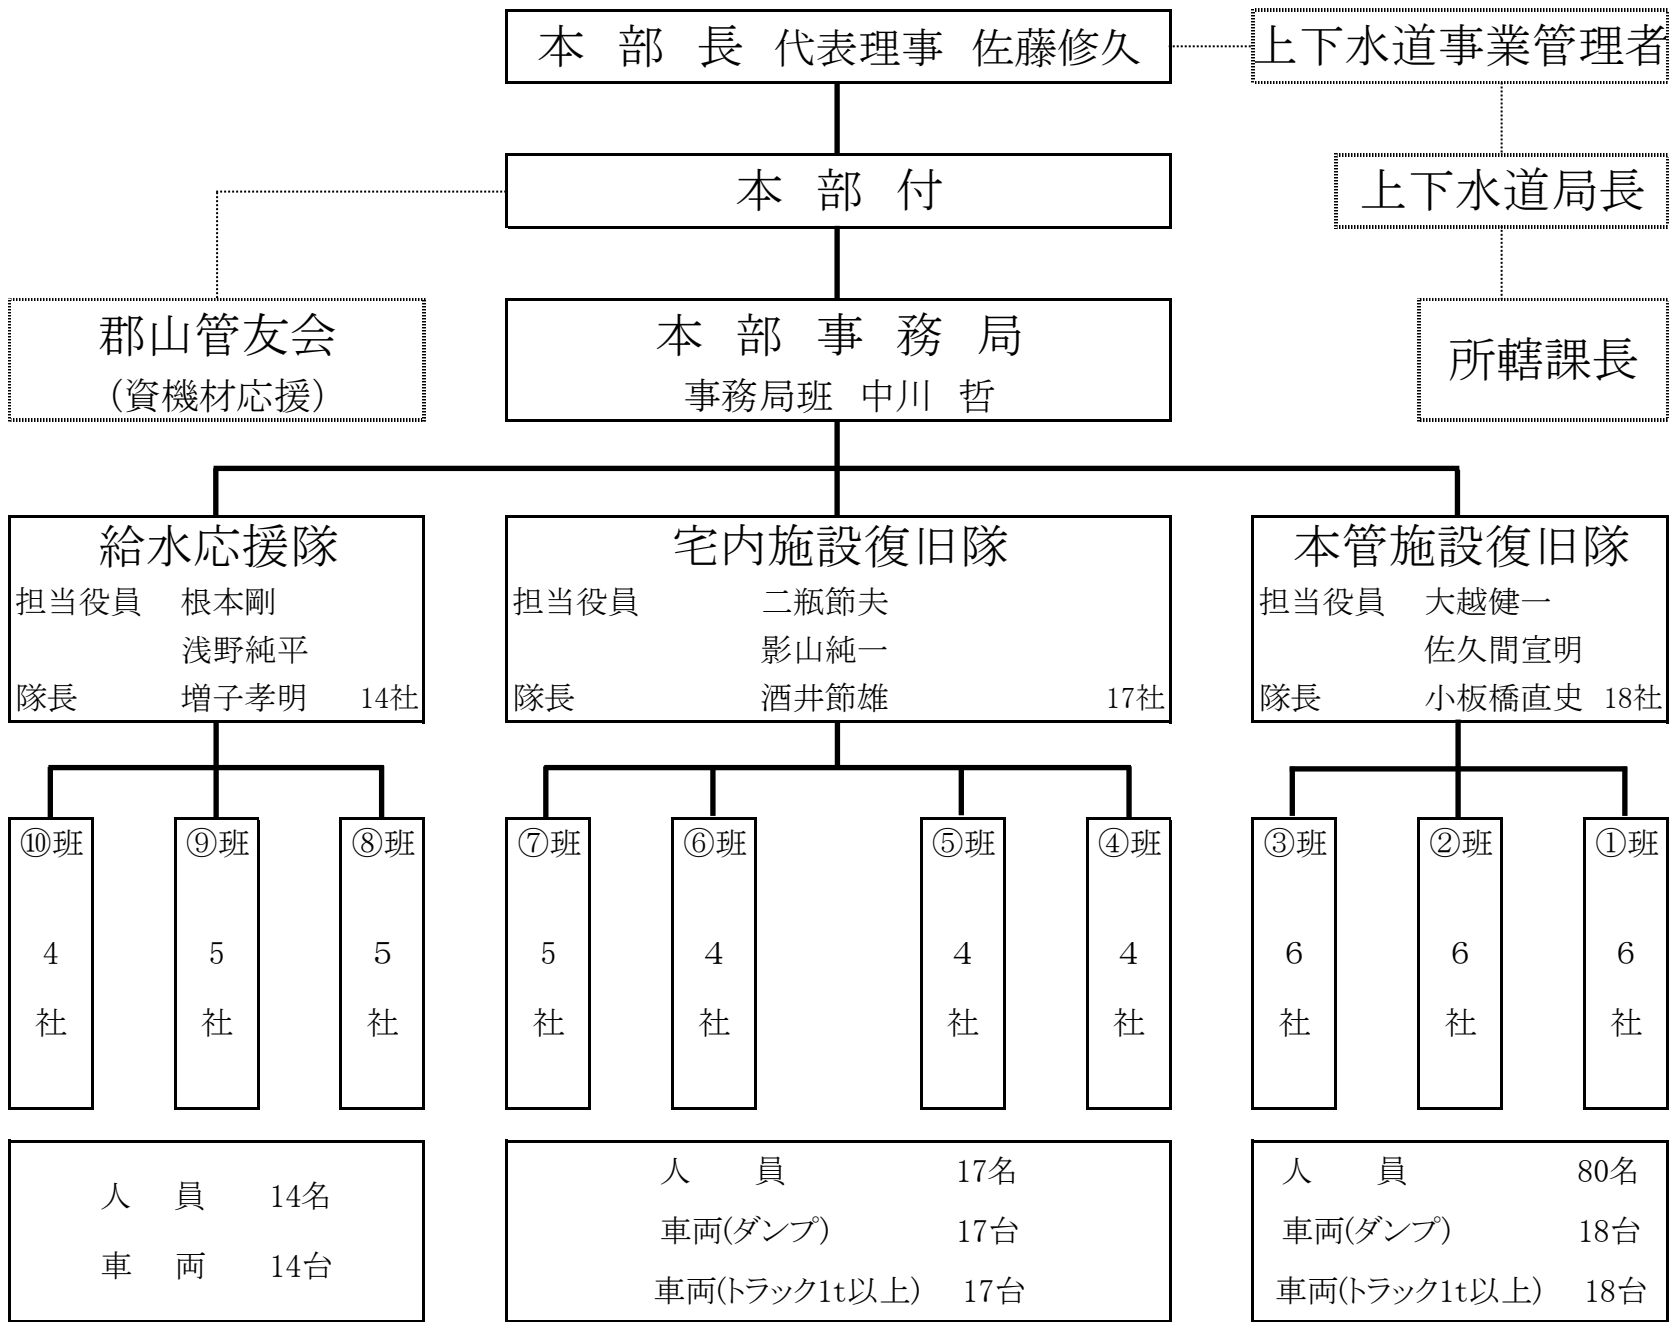

郡山市管工事協同組合防災・災害復旧隊組織表

令和3年2月25日

防災・災害復旧隊班区分表

本管施設復旧隊				
第①班	班長 小坂橋工業所	ム ツ ミ 山元工業所	新田工業所 服部設備	鈴木建設工業
第②班	班長 大越工業所	S・W・S 増朋設備	田母神工業所 平成工業	東液流通
第③班	班長 東洋設備工業	エンドウ 根本ポンプ工業	村上設備工業 安積工業	富士工業
宅内施設復旧隊				
第④班	班長 三光設備	大桃工業 吉田設備工業	ハリマ設備	
第⑤班	班長 若佐住設	新鳳 産伸	民井工業所	
第⑥班	班長 ライフウォーター	橋中屋設備	管工商事	
第⑦班	班長 スズキ住器	カナメダ ユーアイ	熊田風呂店 豊玉工業	
給水応援隊				
第⑧班	班長 エヌエス工業	島工業 共栄設備工業	伊藤設備 福島ファイブ工業	
第⑨班	班長 浅野工業	赤木設備工業 TOHOピクス	石田工業所 三洋設備	
第⑩班	班長 増子設備	共同設備工業 テクノ山元	内藤工業所	