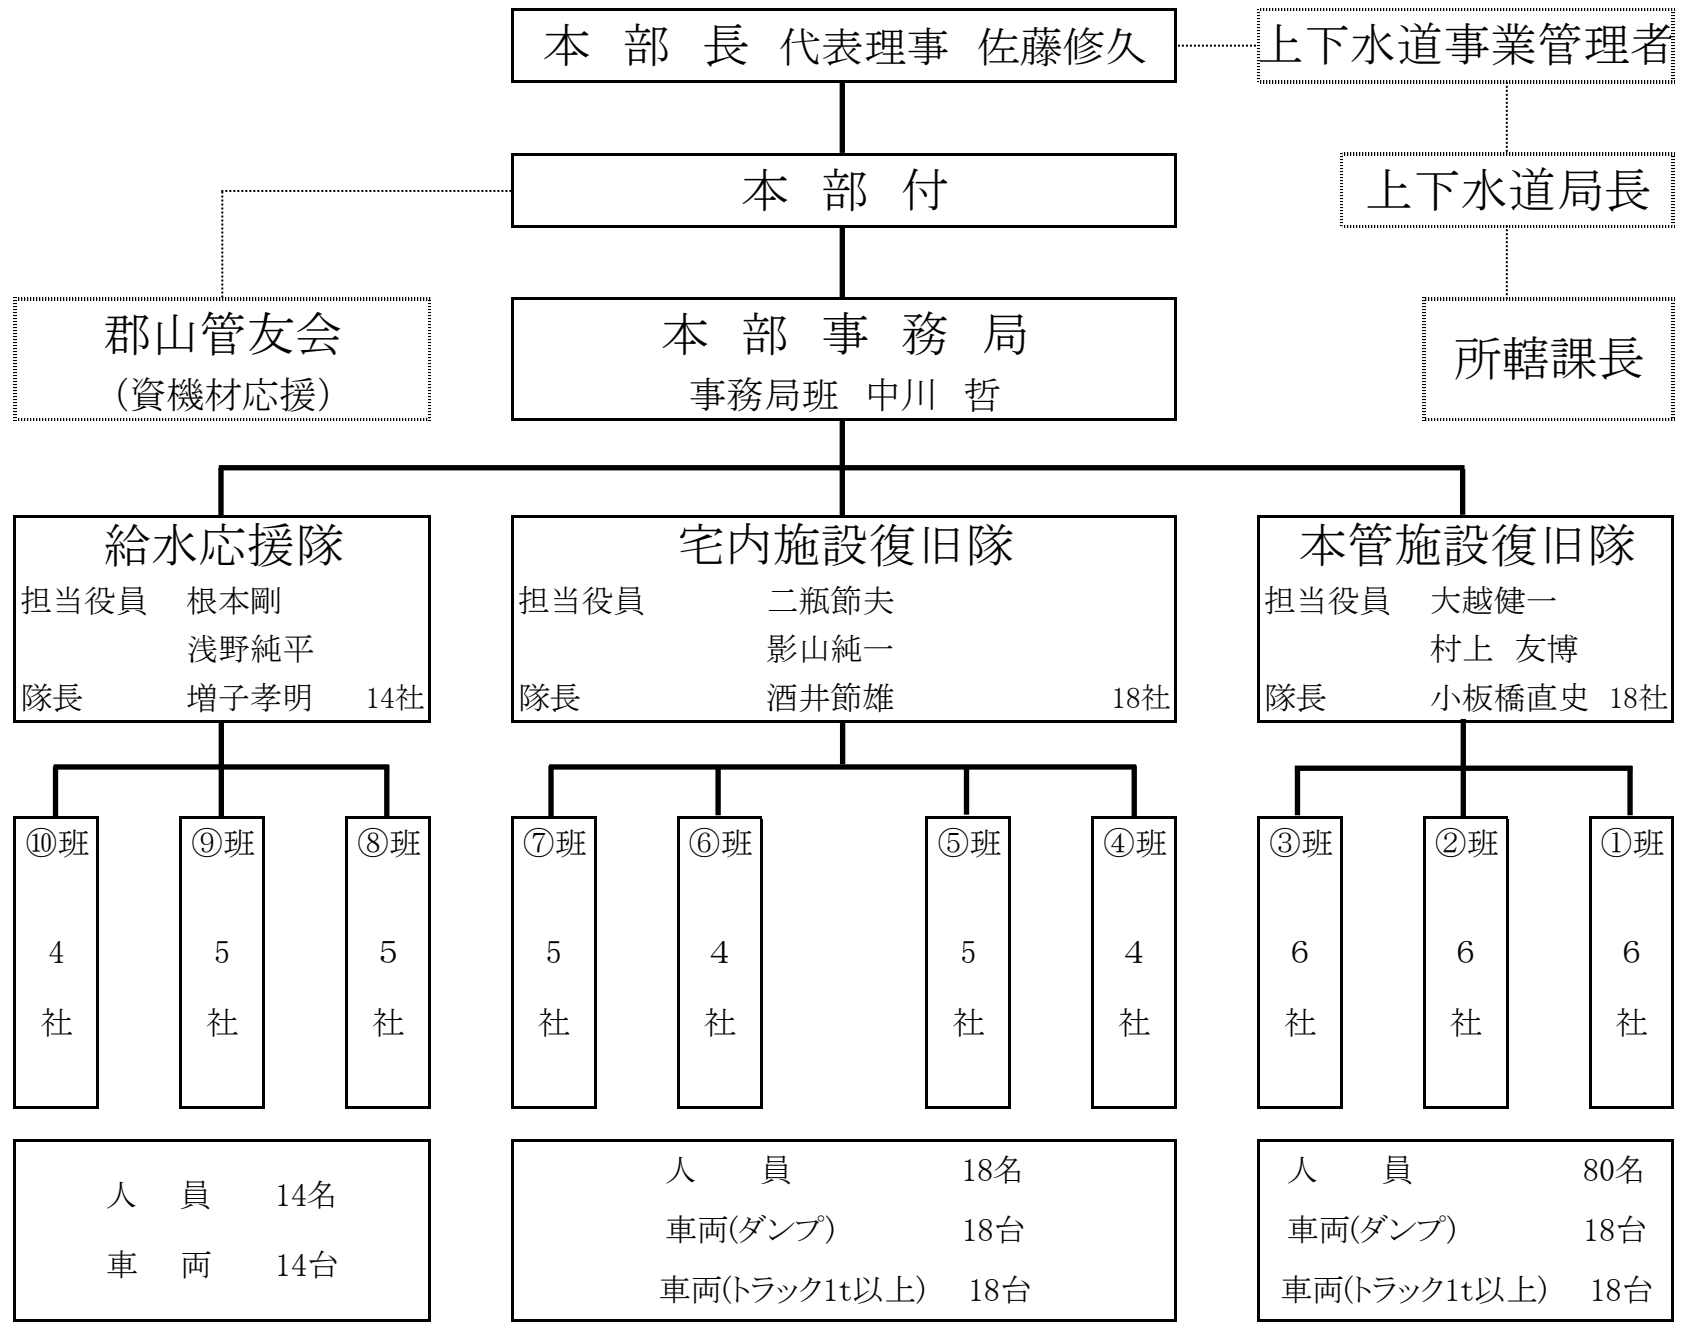

郡山市管工事協同組合防災・災害復旧隊組織表

令和4年5月19日

防災・災害復旧隊班区分表				
本管施設復旧隊				
第①班	班長 小坂橋工業所	ム ツ ミ 山元工業所	新田工業所 服部設備	鈴木建設工業
第②班	班長 大越工業所	S・W・S 増朋設備	田母神工業所 平成工業	東液流通
第③班	班長 村上設備工業	エンドウ 根本ポンプ工業	東洋設備工業 安積工業	富士工業
宅内施設復旧隊				
第④班	班長 三光設備	大桃工業 吉田設備工業	ハリマ設備	
第⑤班	班長 若佐住設	新産 鳳伸	民井工業所 アスフク	
第⑥班	班長 ライフウォーター	橋本 中屋設備	管工商事	
第⑦班	班長 スズキ住器	カナメダ ユーアイ	熊田風呂店 豊玉工業	
給水応援隊				
第⑧班	班長 エヌエス工業	島工業 共栄設備工業	伊藤設備 福島ファイブ工業	
第⑨班	班長 浅野工業	赤木設備工業 TOHOピクス	石田工業所 三洋設備	
第⑩班	班長 増子設備	共同設備工業 テクノ山元	内藤工業所	