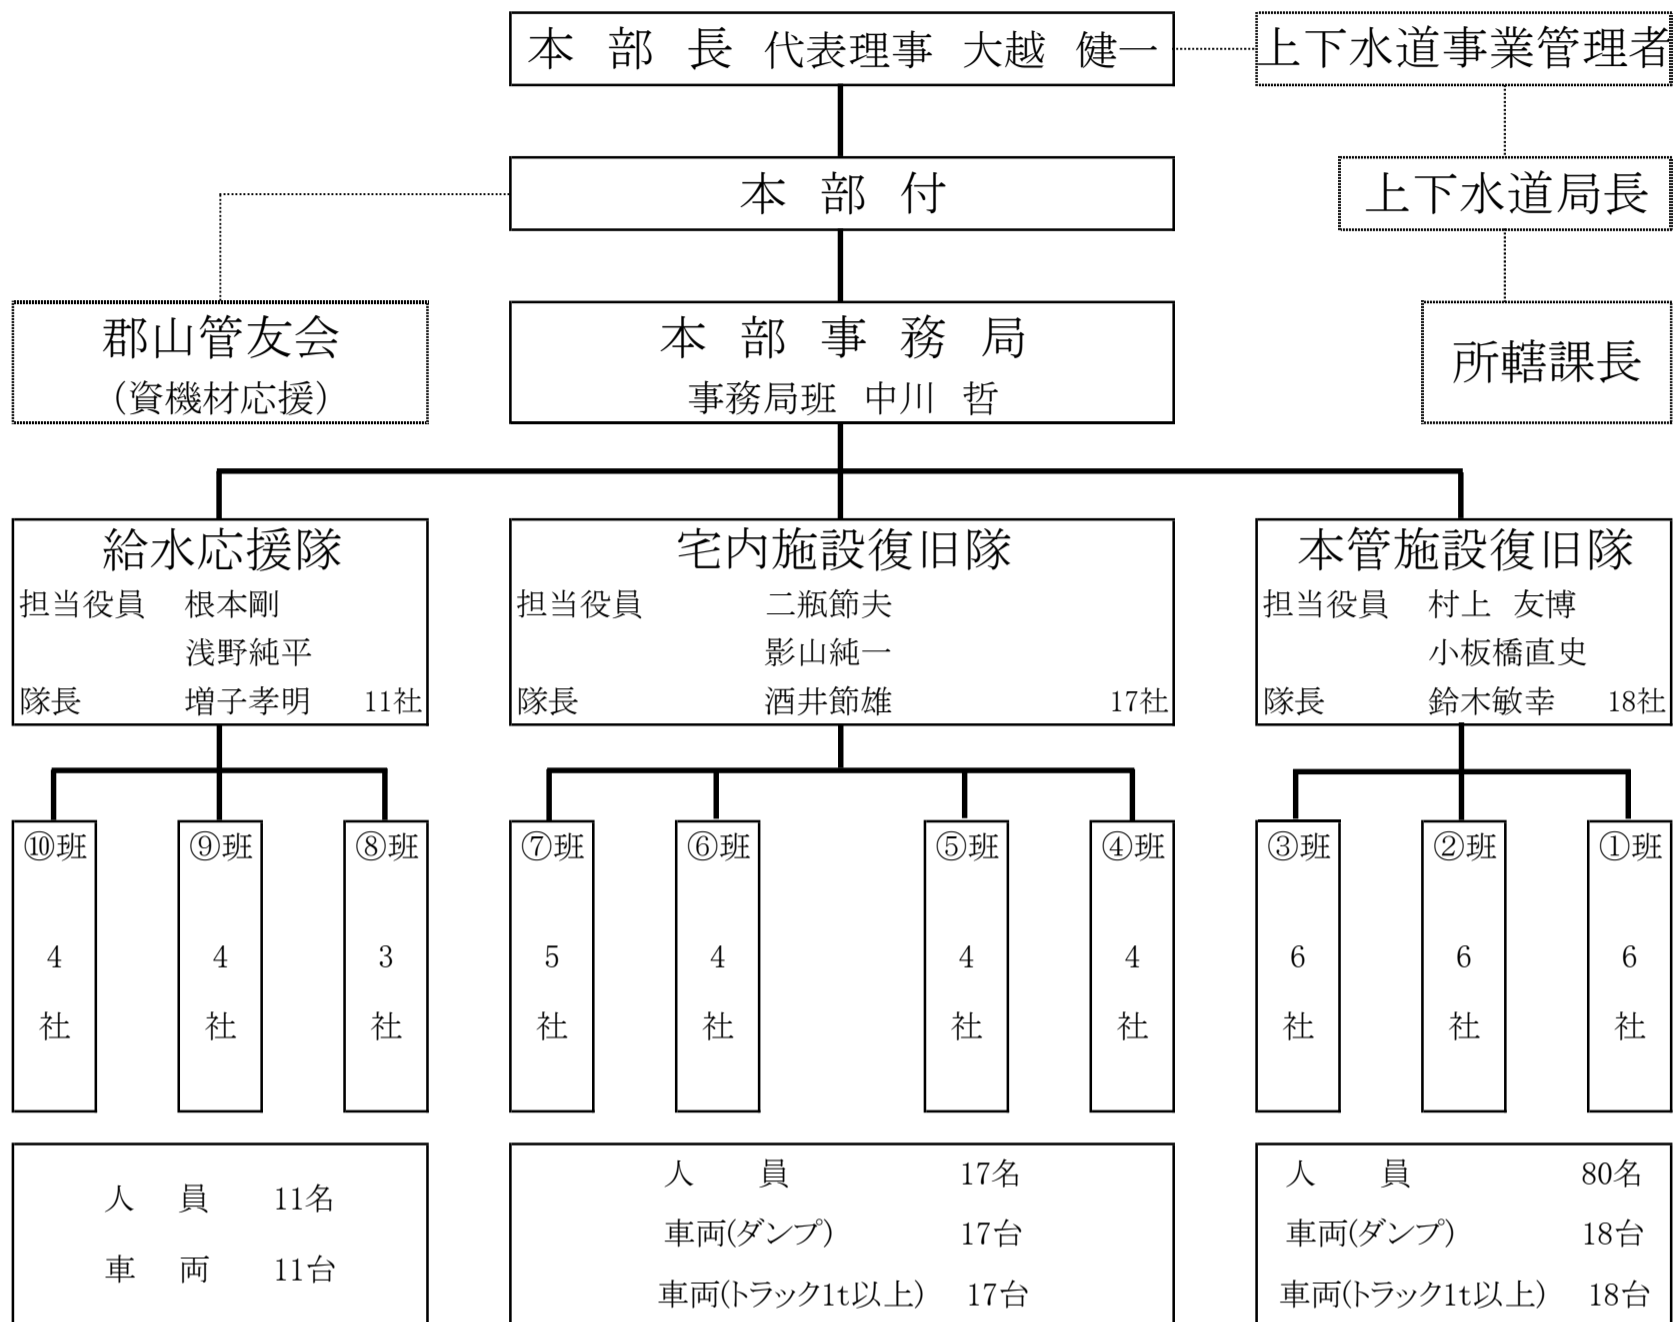

郡山市管工事協同組合防災・災害復旧隊組織表

令和6年6月27日

防災・災害復旧隊班区分表

本管施設復旧隊				
第①班	班長 小坂橋工業所	ム ツ ミ 山元工業所	新田工業所 服部設備	鈴木建設工業
第②班	班長 大越工業所	S・W・S 増子建築工業	田母神工業所 平成工業	東液流通
第③班	班長 村上設備工業	エ ン ド ウ 根本ポンプ工業	東洋設備工業 安積工業	富士工業
宅内施設復旧隊				
第④班	班長 三光設備	大桃工業 吉田設備工業	ハリマ設備	
第⑤班	班長 中屋設備	新鳳 橋本	ア ス フ ク 管工商事	
第⑥班	班長 ライフウォーター	若佐住設		
第⑦班	班長 スズキ住器	カナメダ ユ ー ア イ	熊田風呂店 豊玉工業	
給水応援隊				
第⑧班	班長 エヌエス工業	島工業	伊藤設備	
第⑨班	班長 浅野工業	石田工業所 TOHOピクス	三洋設備	
第⑩班	班長 増子設備	内藤工業所 テクノ山元	福島ファイブ工業	